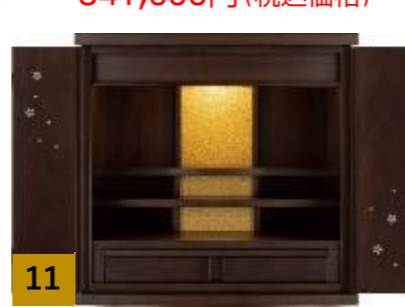

## 2025 春彼岸～ 2026 秋彼岸

感謝  
価格

期間限定価格

限界に挑戦!

御本尊・脇軸・仏具

込み価格!

1  
本黒壇 アイン  
H146 × W51 × D40cm  
330,000円(税込価格)

2  
イオタ  
H145 × W48 × D45cm  
385,000円(税込価格)

3  
夕凧 本黒壇  
H122 × W56 × D38cm  
385,000円(税込価格)

4  
ドルチェ  
H131 × W48 × D45cm  
297,000円(税込価格)

5  
レ-シュ  
H120 × W41 × D38cm  
308,000円(税込価格)

6  
チロル  
H113 × W44 × D38cm  
297,000円(税込価格)

7  
クレ-ル  
H103 × W40 × D33cm  
341,000円(税込価格)

8  
ロンシャンII  
H54 × W40 × D34cm  
176,000円(税込価格)

9  
ジャスミン  
H50 × W36 × D30cm  
165,000円(税込価格)

10  
ローラV  
H60 × W43 × D33cm  
165,000円(税込価格)

11  
MS-CT2Aウォール調  
H52 × W52 × D36cm  
154,000円(税込価格)

12  
クラーク  
H55 × W41 × D36cm  
165,000円(税込価格)